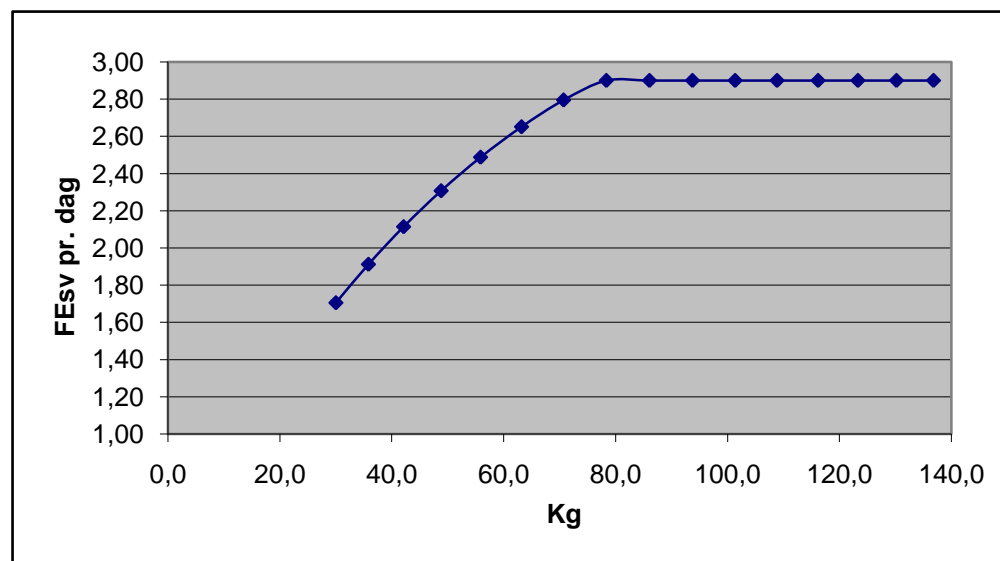

Vådfoderkurve, eksempel

Tilvækst: 1000 g/dag

Foderudnyttelse: 2,5 FEsv pr. kg tilvækst

Foderkurveudskrift fra vækstmanual

Kapacitet for daglig tilvækst, ad lib 30-100 kg
 Forventet foderforbrug, smågrise 7-30 kg
 Forventet foderforbrug, slagtesvin 30-100 kg
 Maksimal foderstyrke

1030
 2
 2,5
 2,9

Inddateret opstartsfunktion, FEsv/dag i % af normal vækst

Dag 0	100	Dag 3	100
Dag 1	100	Dag 4	100
Dag 2	100	Dag 5	100

Dag	vægt	FE/dag
0	30,0	1,71
7	35,8	1,91
14	42,1	2,11
21	48,8	2,31
28	55,9	2,49
35	63,2	2,65
42	70,7	2,80
49	78,3	2,90
56	86,0	2,90
63	93,7	2,90
70	101,4	2,90
77	108,9	2,90
84	116,2	2,90
91	123,3	2,90
98	130,2	2,90
105	136,8	2,90

Forventet daglig tilvækst med denne kurve
 Forventet daglig tilvækst med denne kurve

Dag 0-80
 Dag 0-90

1002 gram
 995 gram

startvægt	slutvægt
30	110
30	120