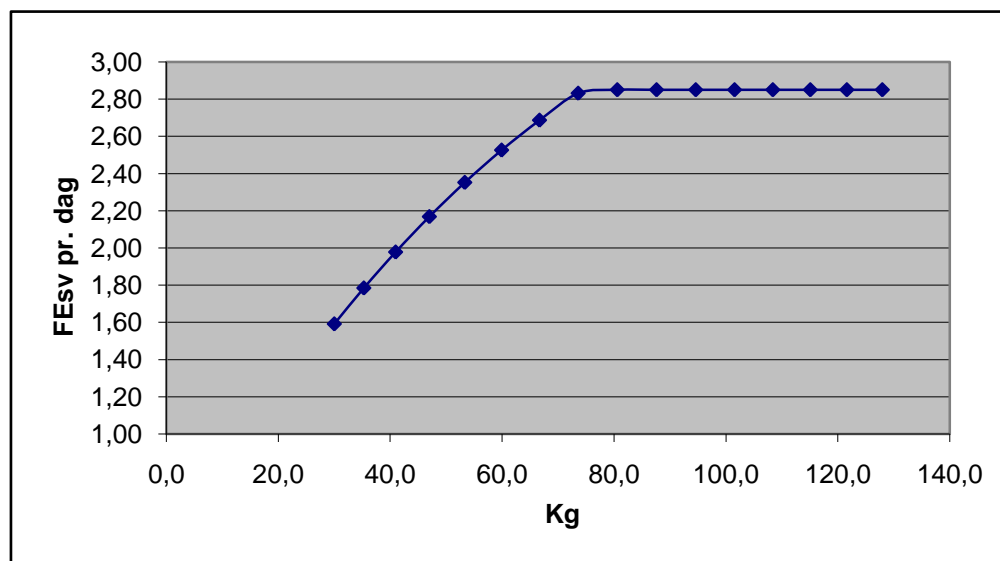

Vådfoderkurve, eksempel

Tilvækst: 900 g/dag

Foderudnyttelse: 2,7 FEsv pr. kg tilvækst

Foderkurveudskrift fra vækstmanual

Kapacitet for daglig tilvækst, ad lib 30-100 kg
 Forventet foderforbrug, smågrise 7-30 kg
 Forventet foderforbrug, slagtesvin 30-100 kg
 Maksimal foderstyrke

930
 2
 2,7
 2,85

Inddateret opstartsfunktion, FEsv/dag i % af normal vækst

Dag 0	100	Dag 3	100
Dag 1	100	Dag 4	100
Dag 2	100	Dag 5	100

Dag	vægt	FE/dag
0	30,0	1,59
7	35,3	1,78
14	41,0	1,98
21	47,0	2,17
28	53,3	2,35
35	59,9	2,53
42	66,7	2,69
49	73,6	2,83
56	80,6	2,85
63	87,6	2,85
70	94,6	2,85
77	101,6	2,85
84	108,4	2,85
91	115,1	2,85
98	121,6	2,85
105	128,0	2,85

Forventet daglig tilvækst med denne kurve
 Forventet daglig tilvækst med denne kurve

Dag 0-80
 Dag 0-90

905 gram
 899 gram

	startvægt	slutvægt
Dag 0-80	30	102
Dag 0-90	30	111