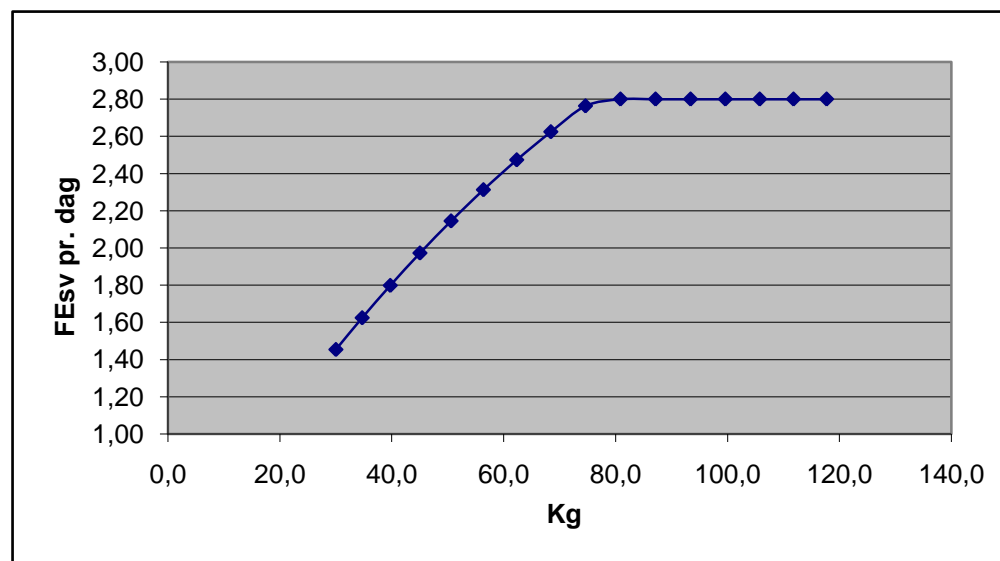

Vådfoderkurve, eksempel

Tilvækst: 800 g/dag

Foderudnyttelse: 2,9 FEsv pr. kg tilvækst

Foderkurveudskrift fra vækstmanual

Kapacitet for daglig tilvækst, ad lib 30-100 kg
Forventet foderforbrug, smågrise 7-30 kg
Forventet foderforbrug, slagtesvin 30-100 kg
Maksimal foderstyrke

820
2
2,9
2,8

Inddateret opstartsfunktion, FEsv/dag i % af normal vækst

Dag 0	100	Dag 3	100
Dag 1	100	Dag 4	100
Dag 2	100	Dag 5	100

Dag	vægt	FE/dag
0	30,0	1,45
7	34,7	1,62
14	39,7	1,80
21	45,0	1,97
28	50,6	2,14
35	56,4	2,31
42	62,3	2,47
49	68,4	2,62
56	74,6	2,76
63	80,9	2,80
70	87,1	2,80
77	93,4	2,80
84	99,6	2,80
91	105,8	2,80
98	111,8	2,80
105	117,7	2,80

Forventet daglig tilvækst med denne kurve
Forventet daglig tilvækst med denne kurve

Dag 0-80
Dag 0-90

812 gram
808 gram

startvægt	slutvægt
30	95
30	103